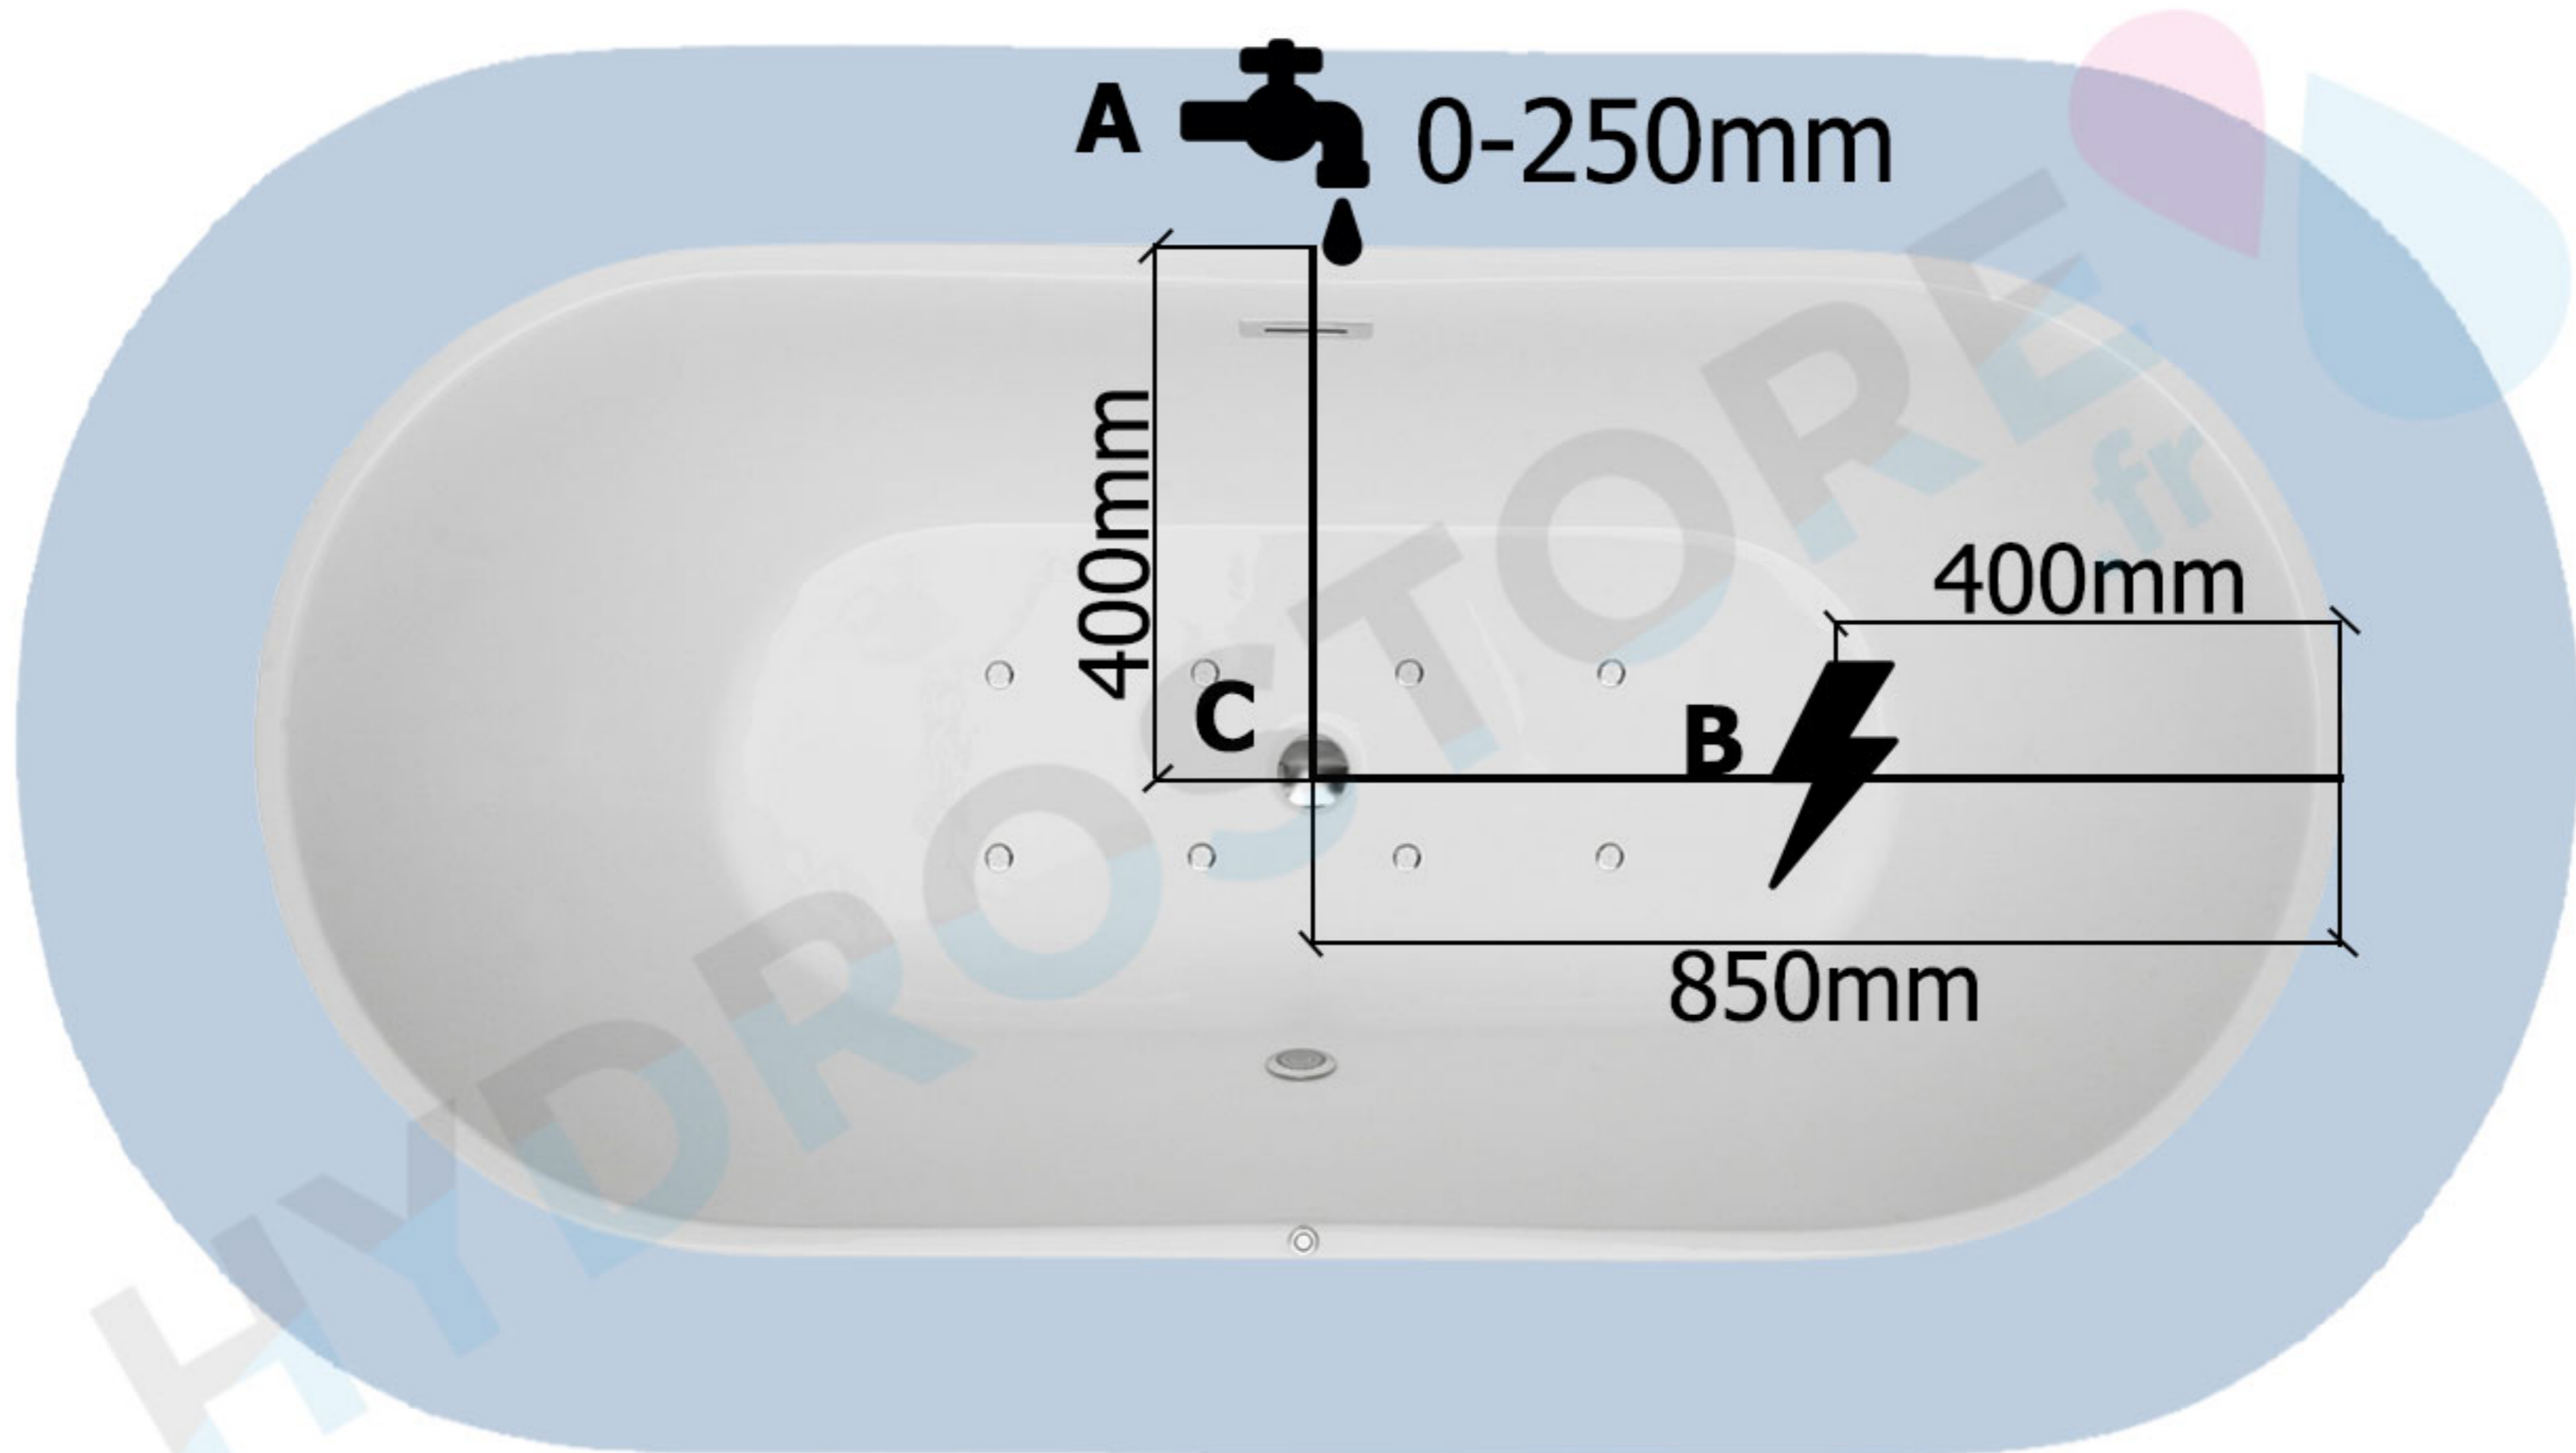

SPATEC Lima 170

A: Prises d'eau

B: Prise électrique, 230V – 16 A,
3x câble 2,5mm²

C: Évacuation