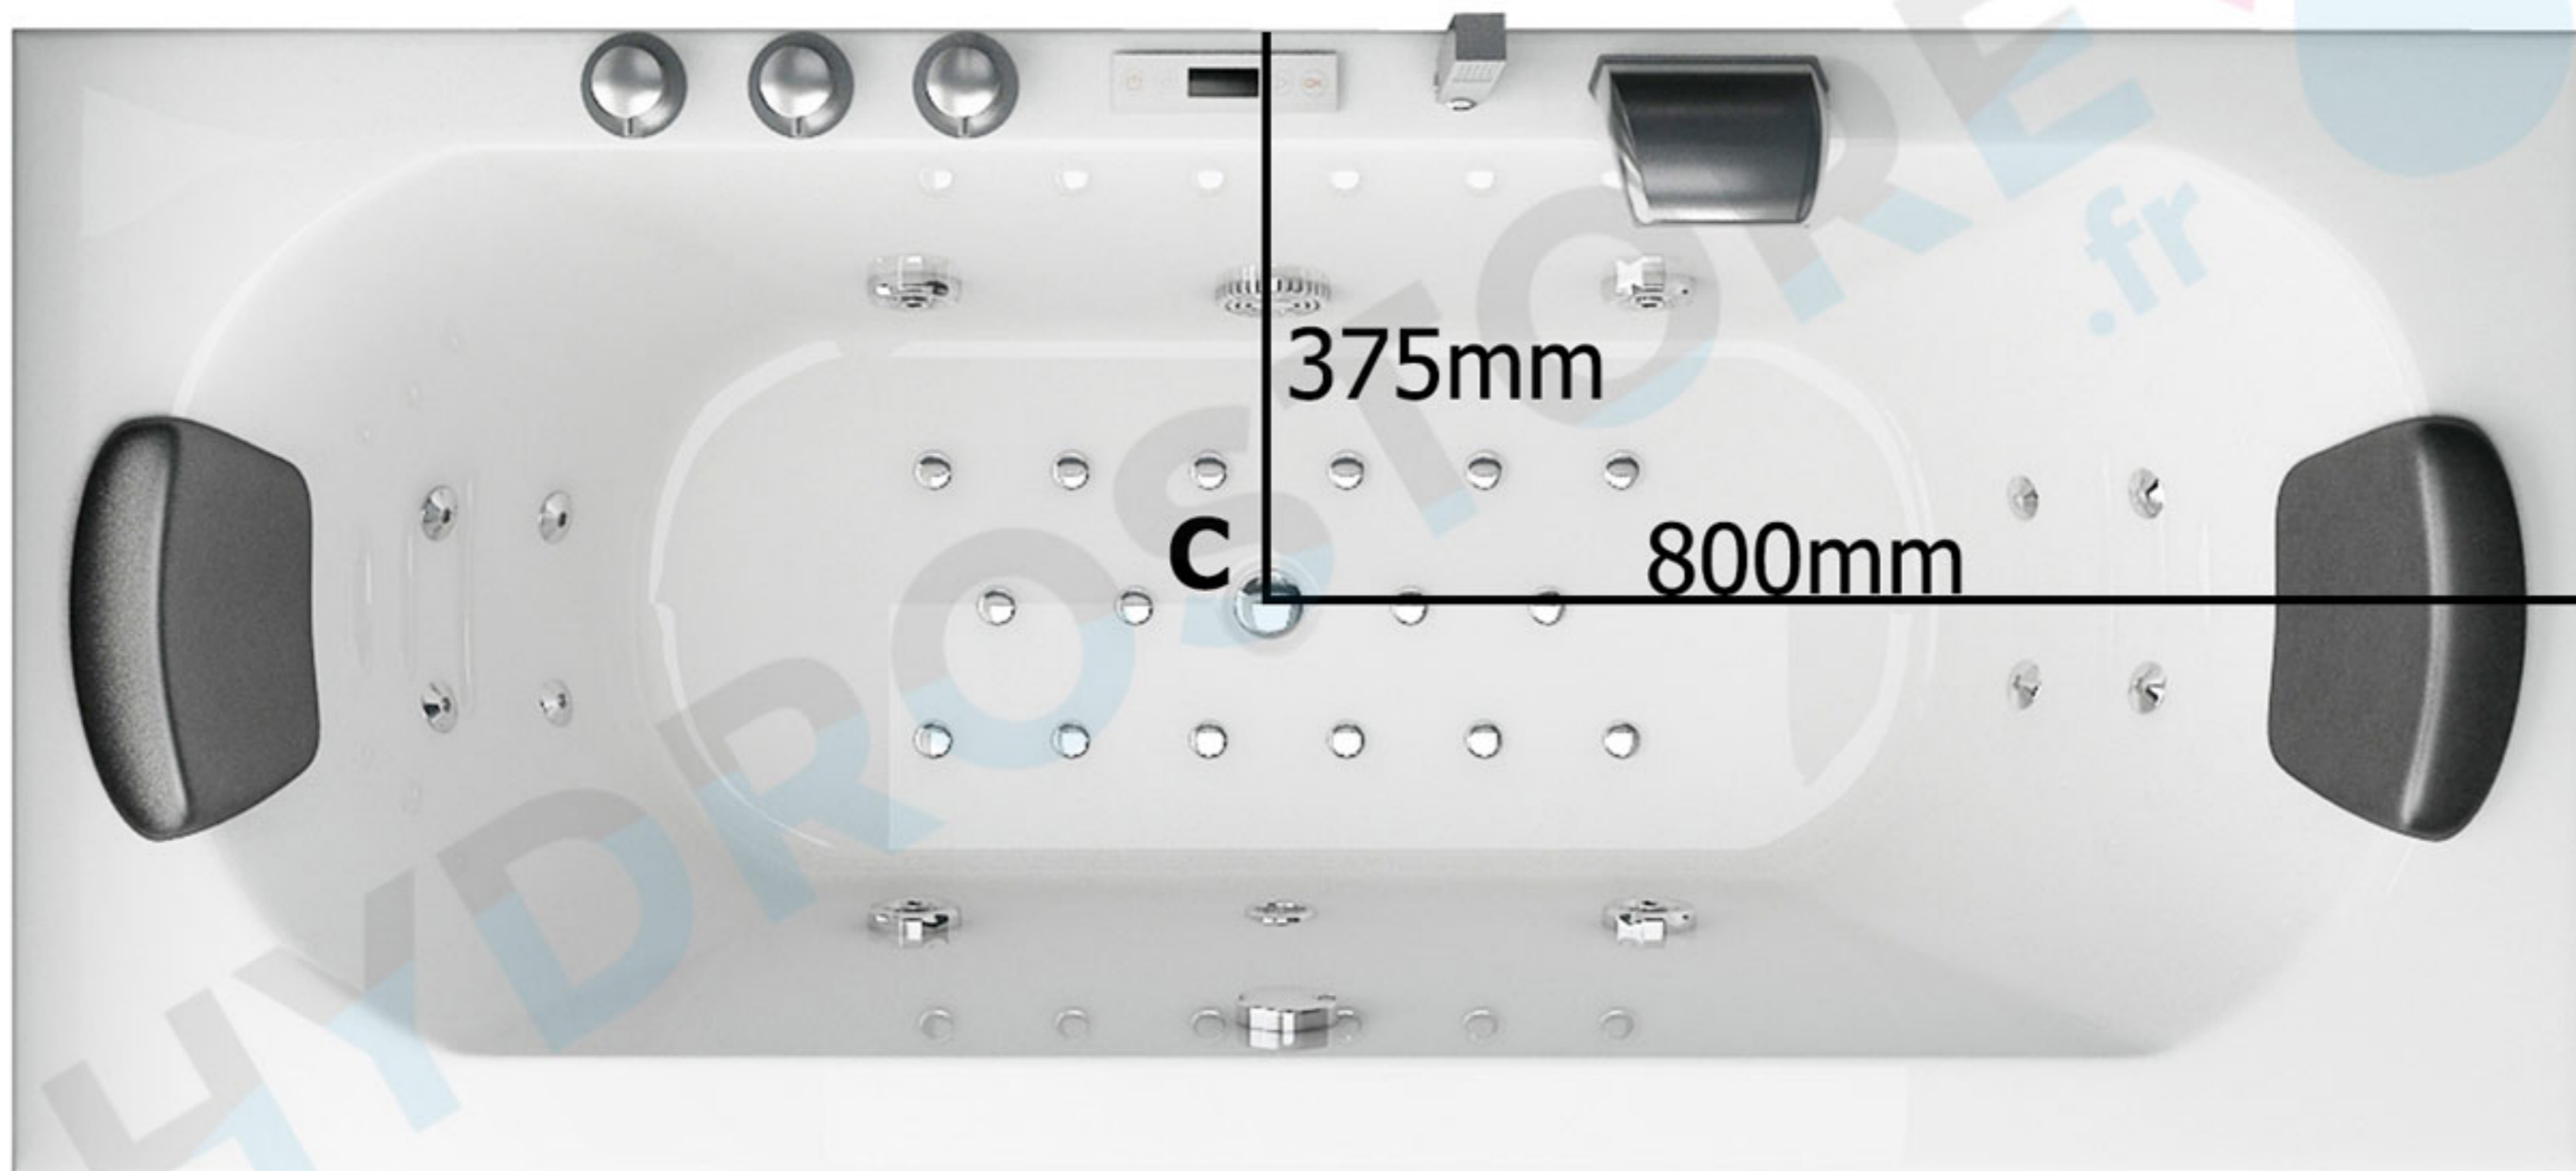

# SPATEC Nova 160

- A:** Prises d'eau, 35cm du sol  
**B:** Prise électrique, 35cm du sol  
230V – 16 A, 3x câble 2,5mm<sup>2</sup>  
**C:** Évacuation