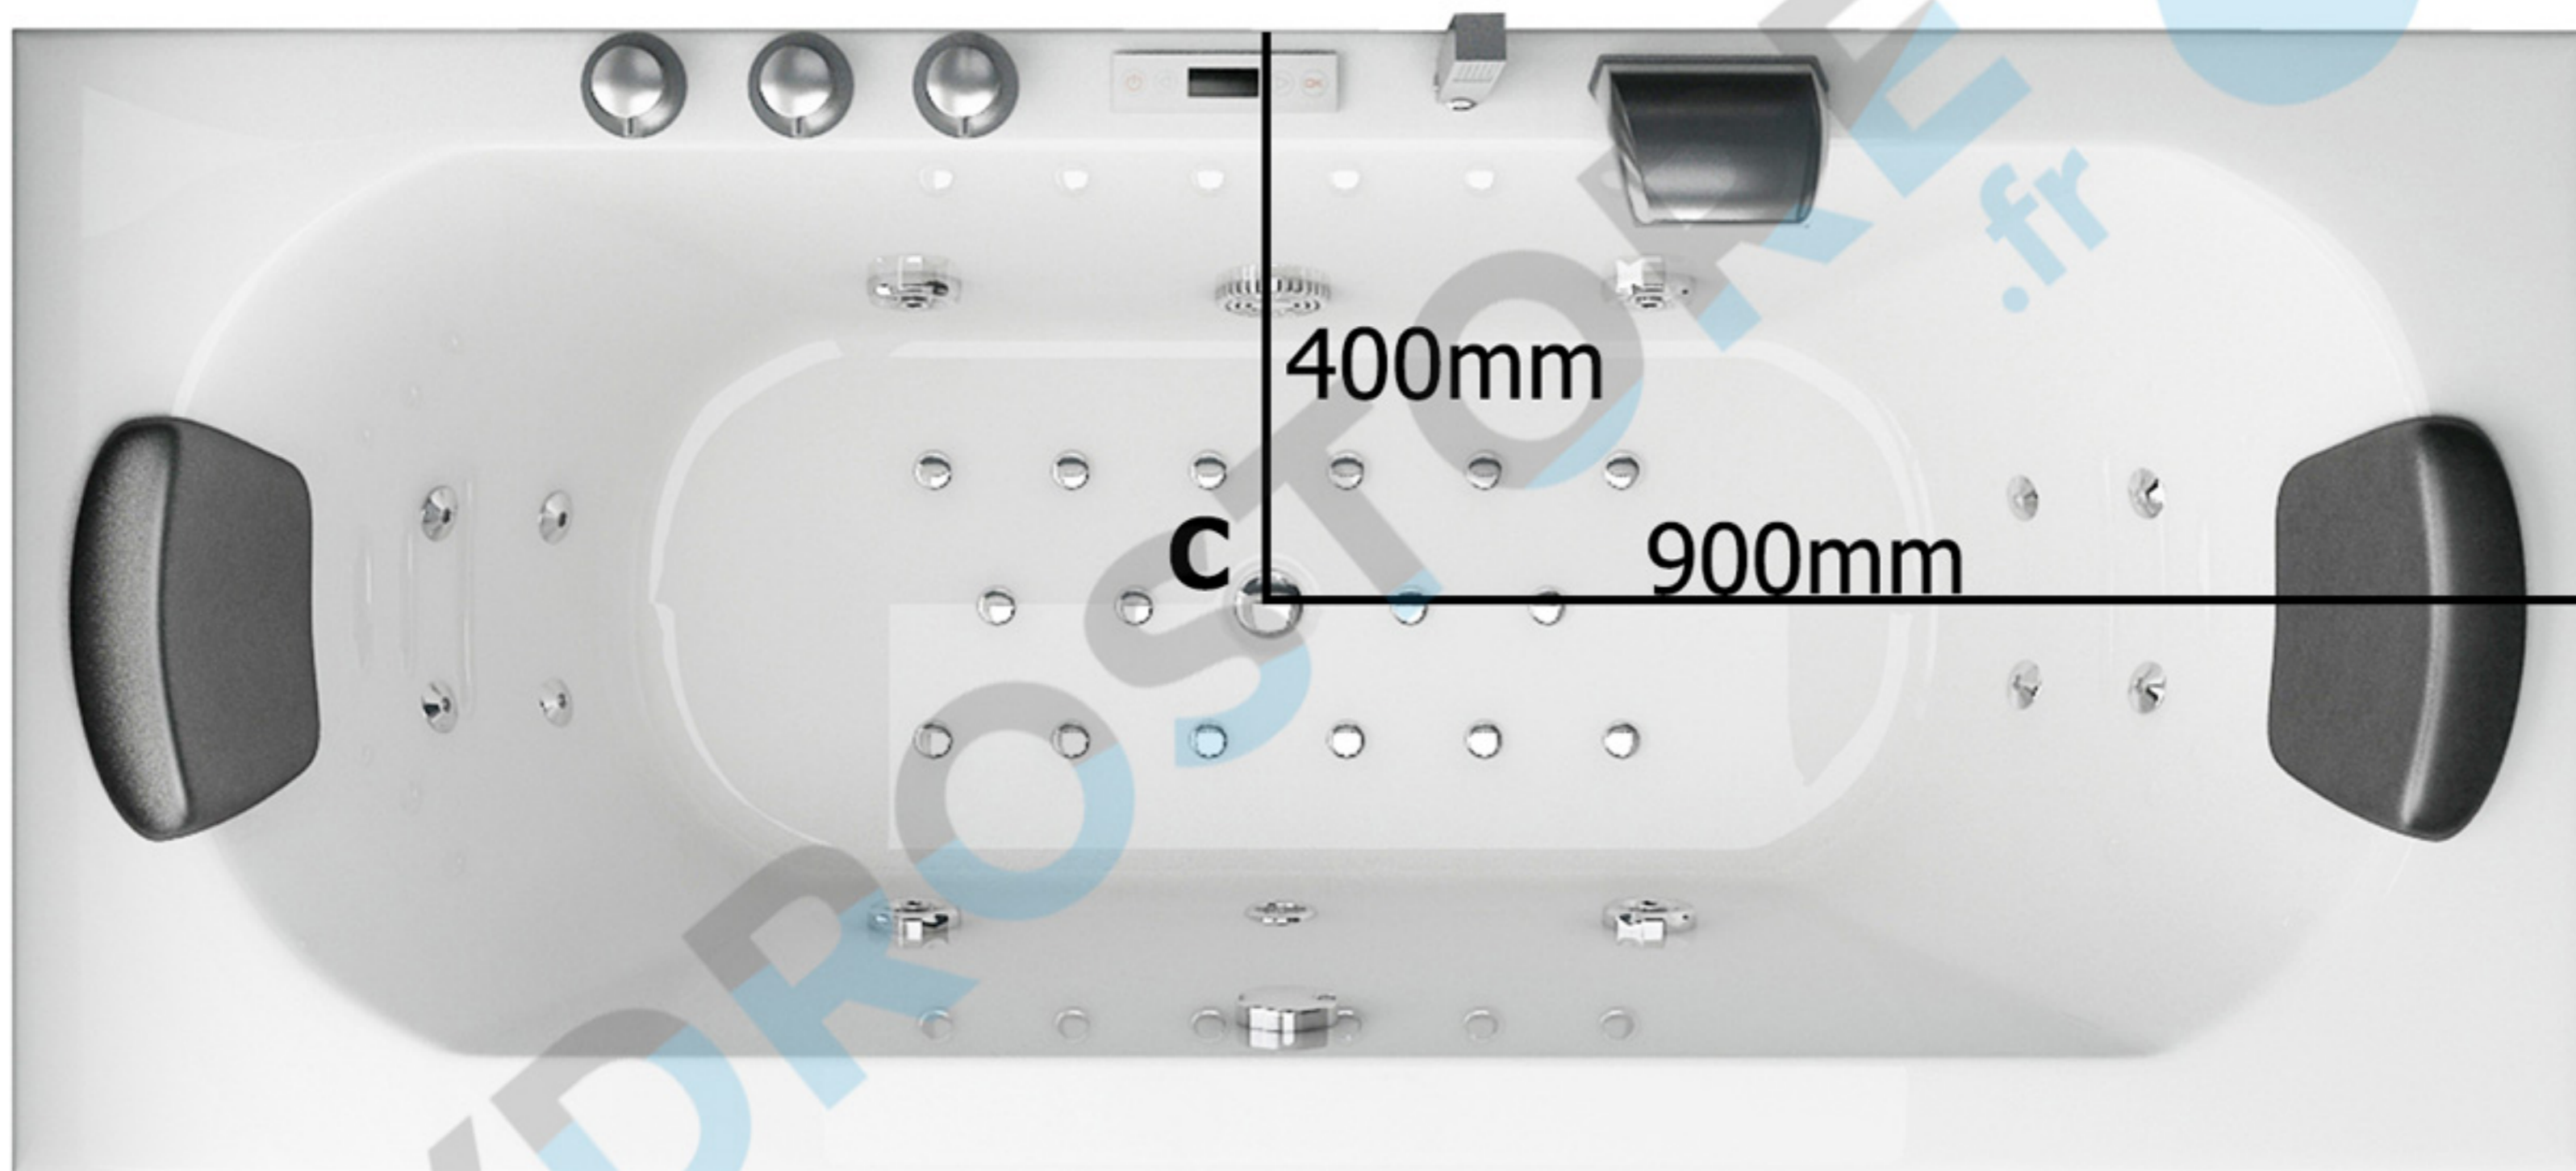

SPATEC Nova 180

B 

- A:** Prises d'eau, 35cm du sol
B: Prise électrique, 35cm du sol
230V – 16 A, 3x câble 2,5mm²
C: Évacuation