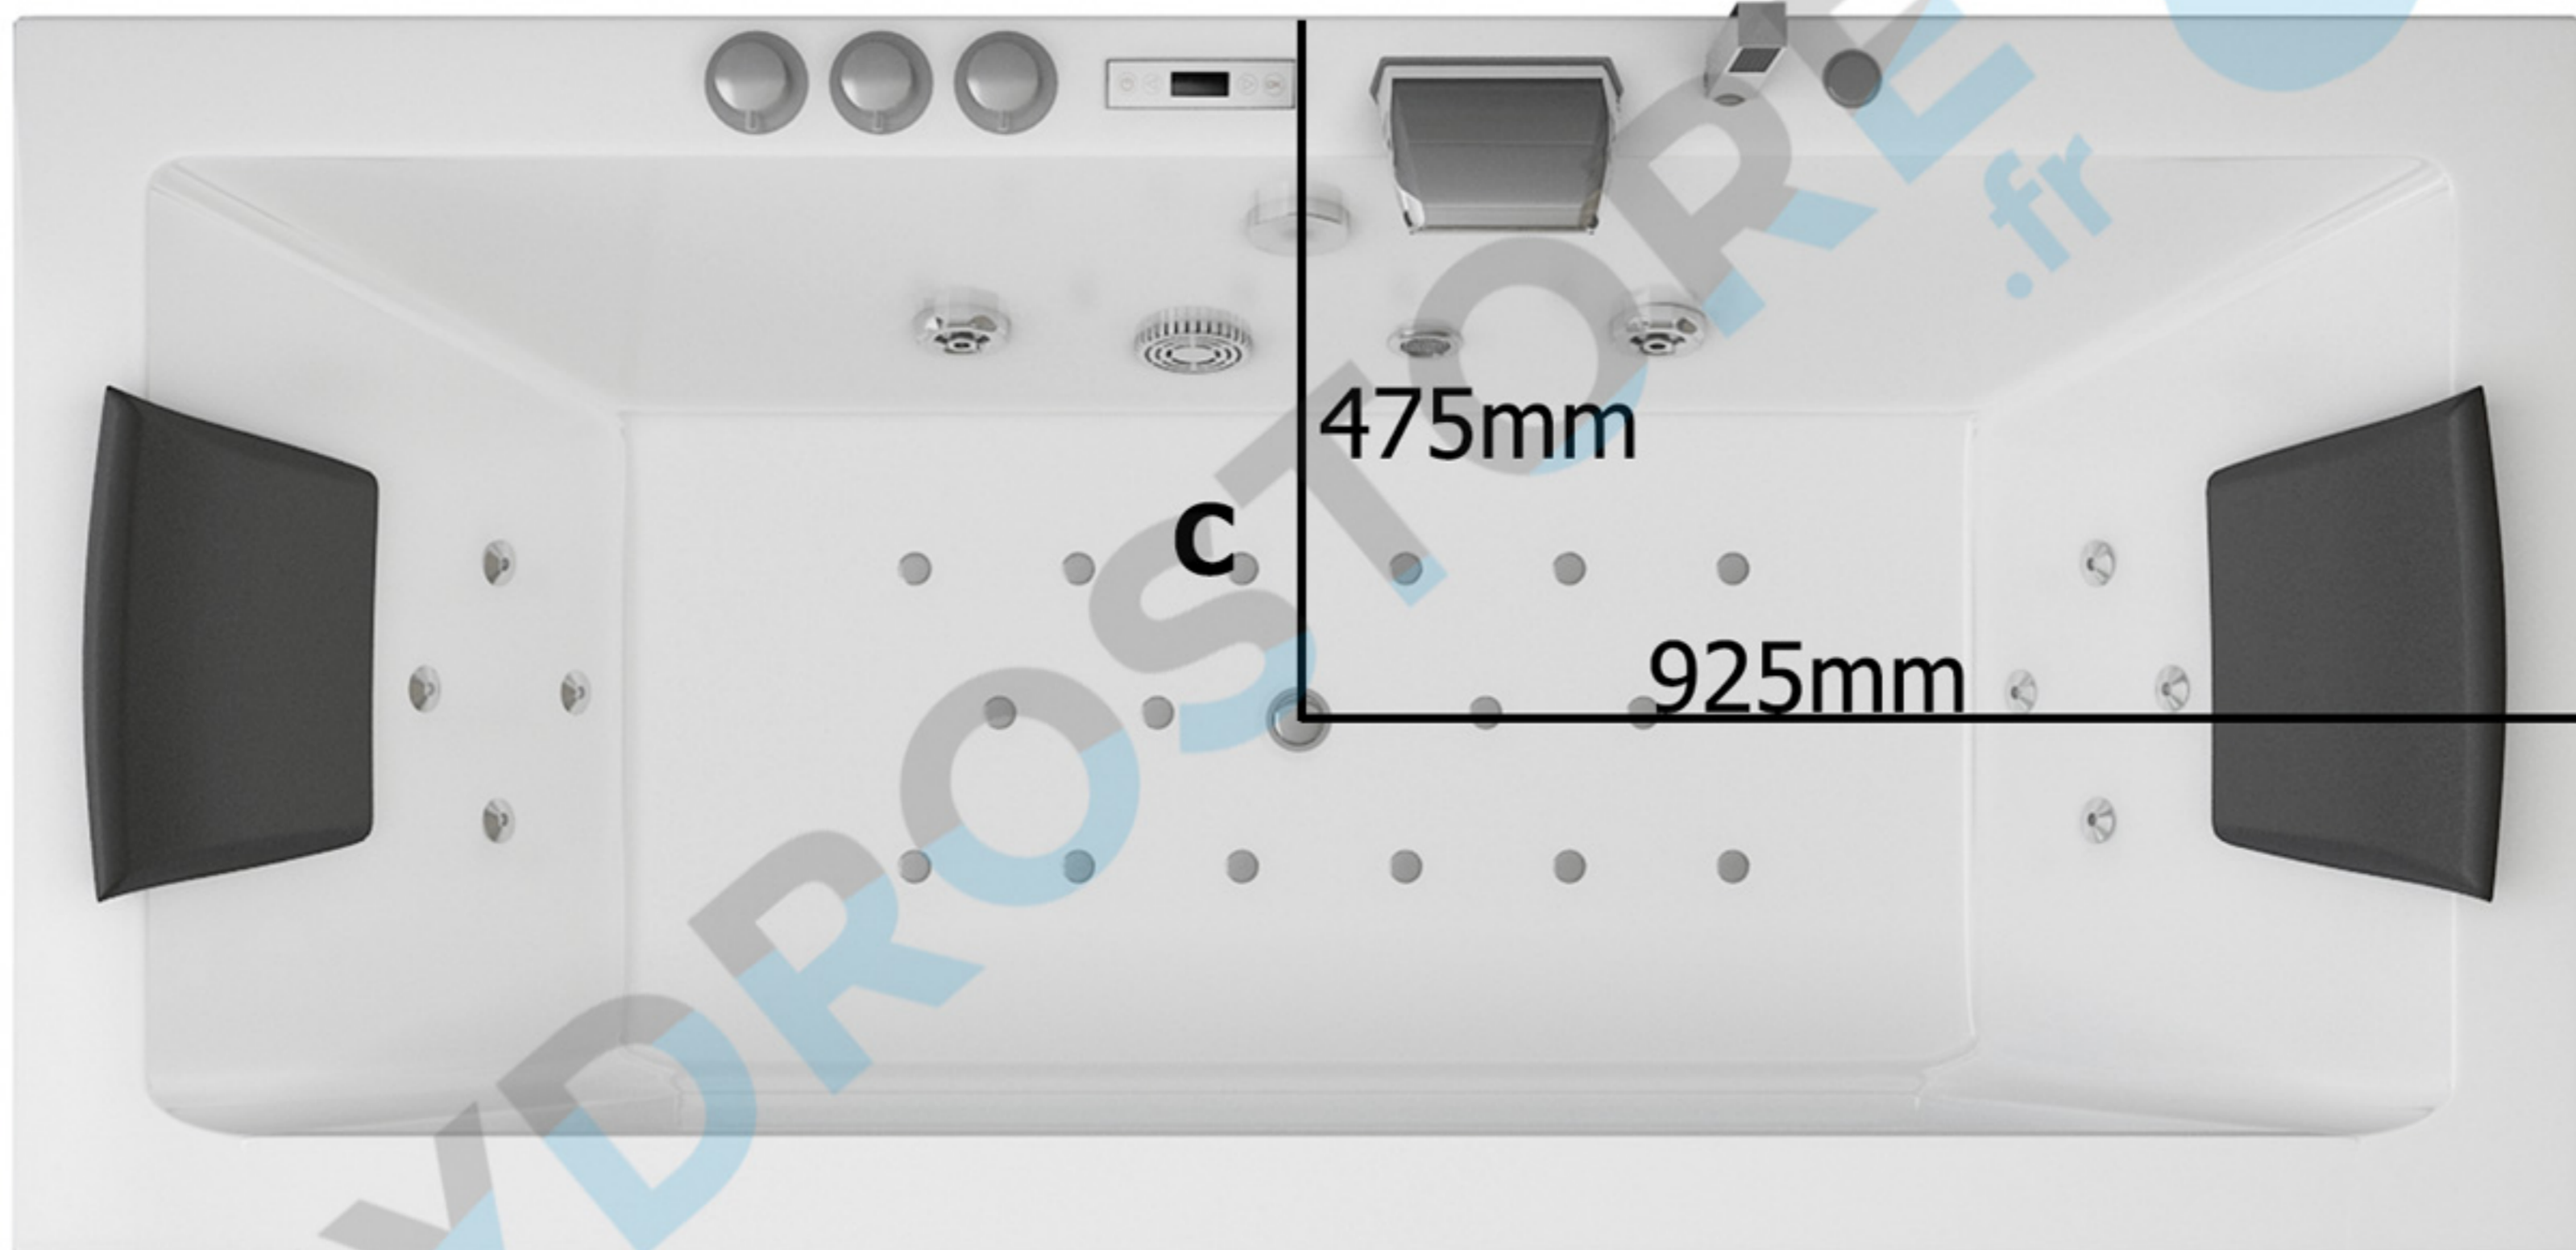

SPATEC Sierra

B 

A: Prises d'eau, 35cm du sol

B: Prise électrique, 35cm du sol
230V – 16 A, 3x câble 2,5mm²

C: Évacuation