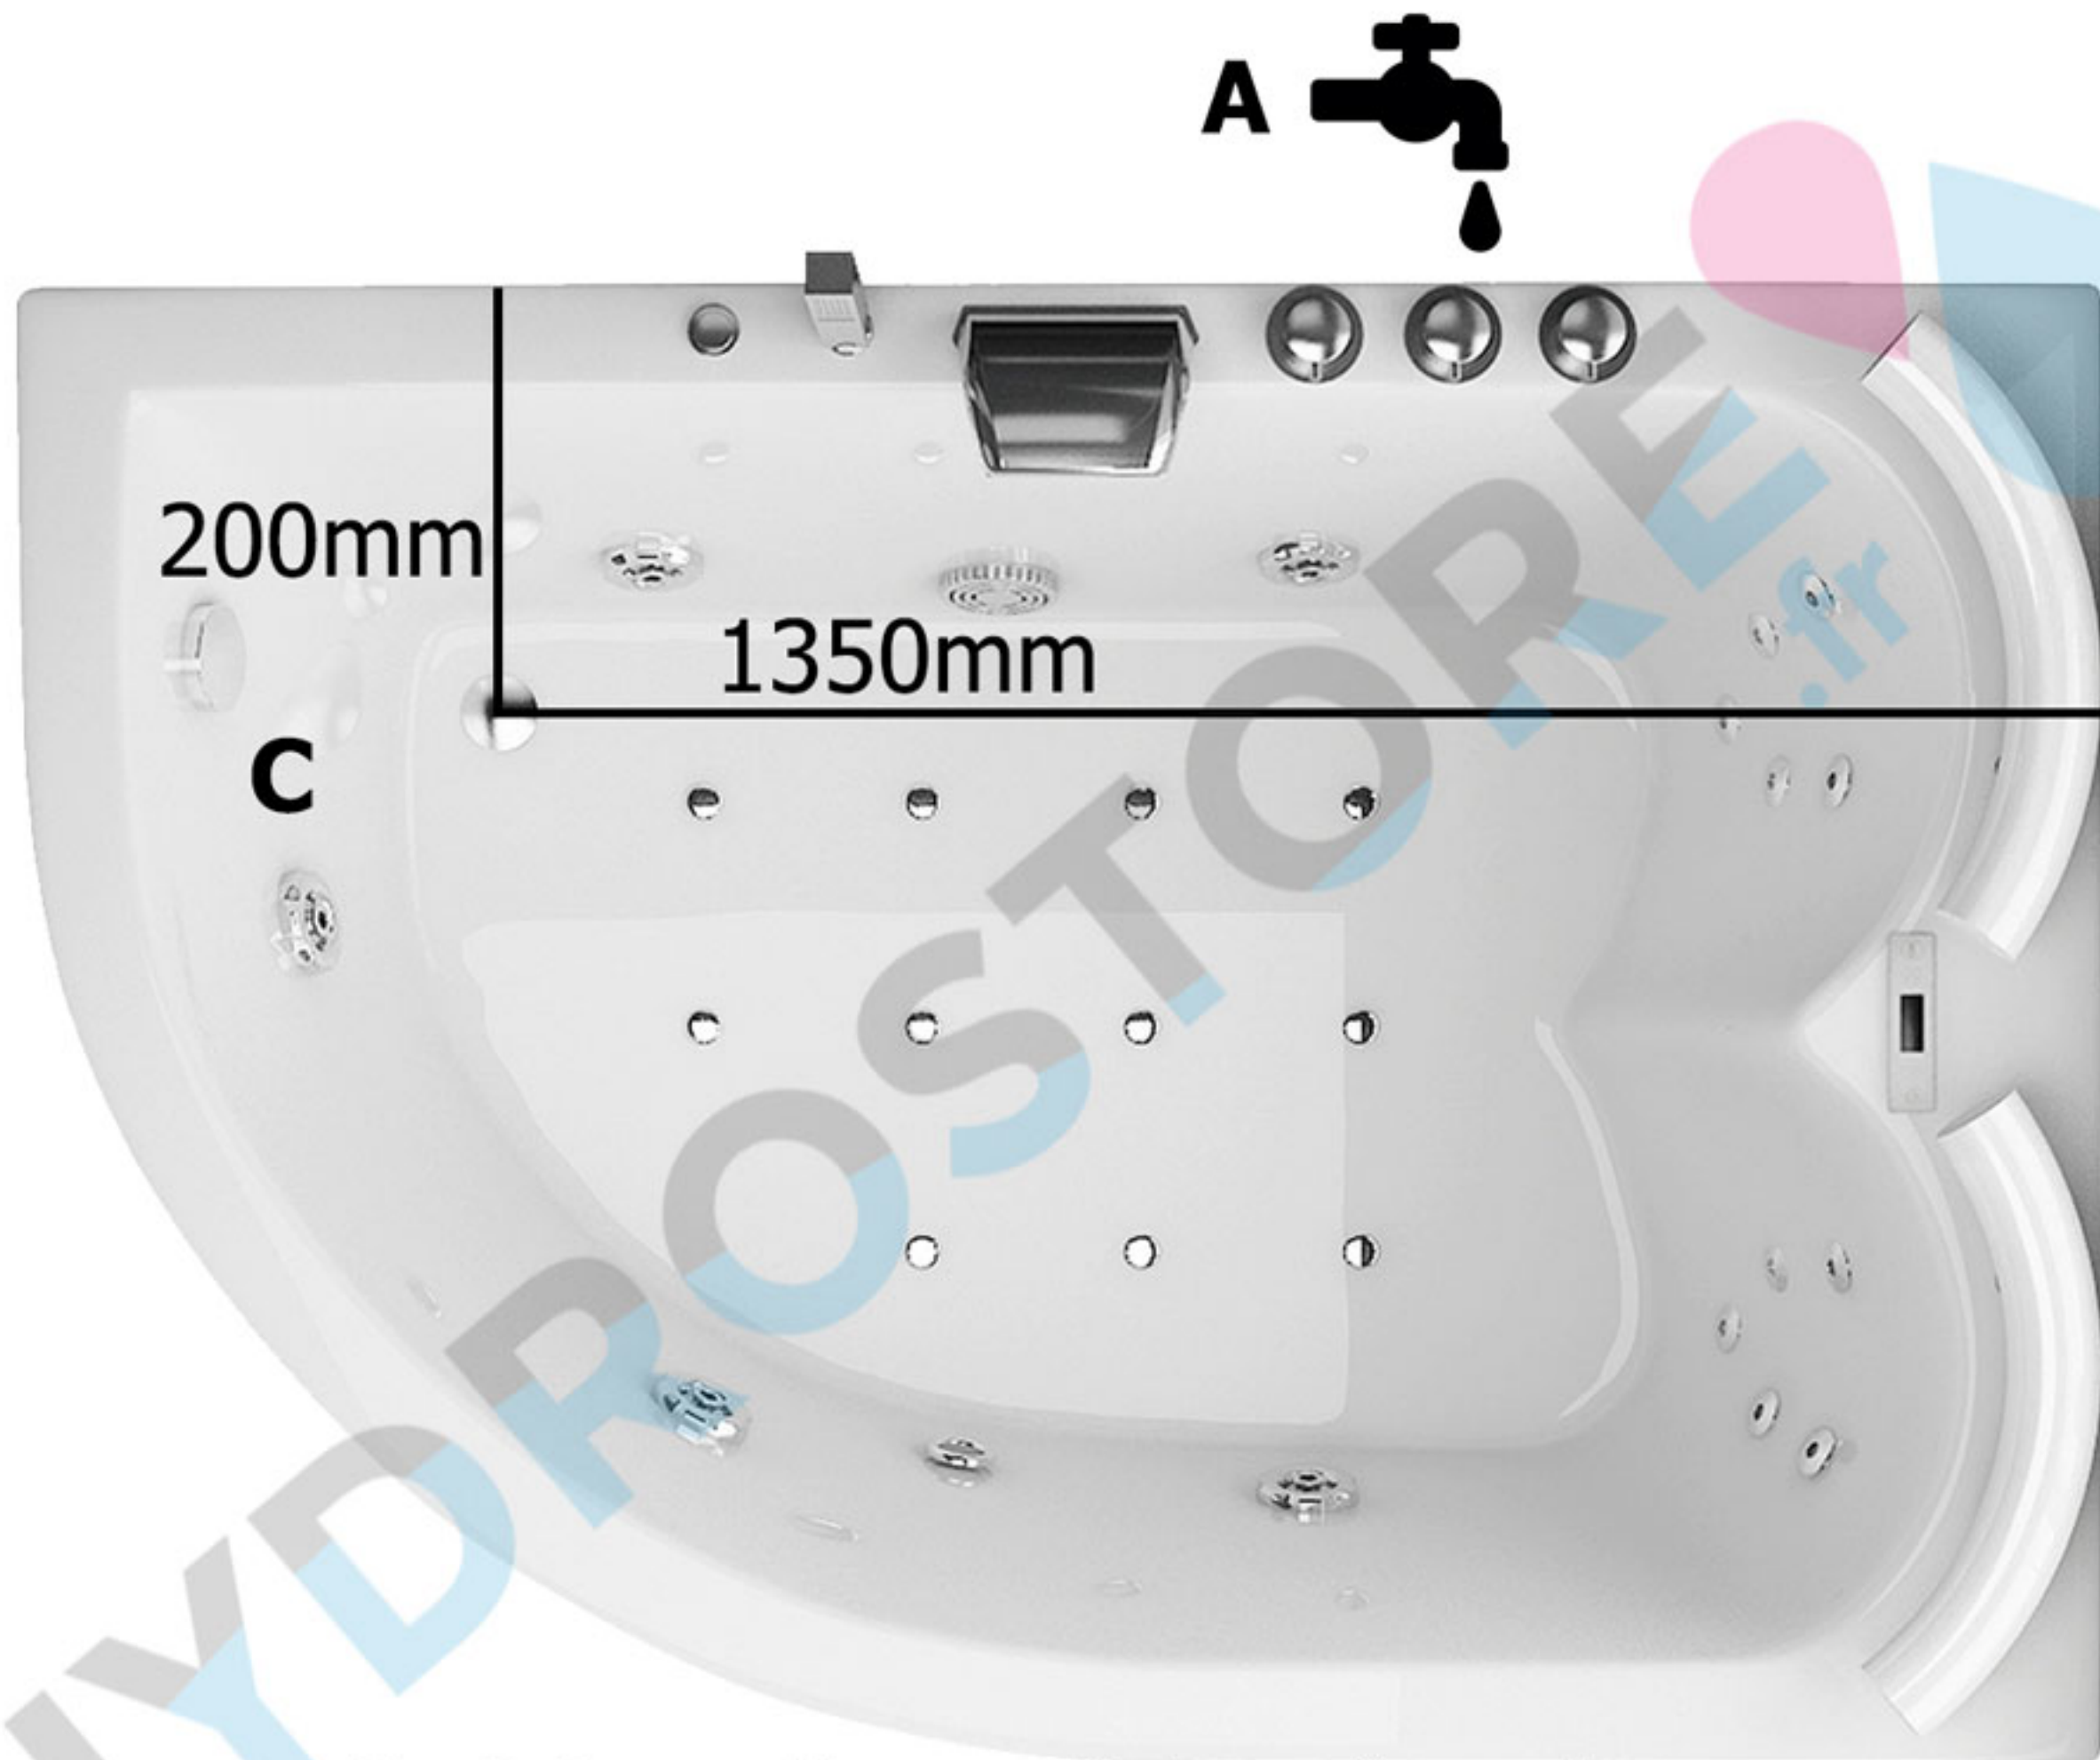

SPATEC Trevi DROITE

- A:** Prises d'eau, 35cm du sol
- B:** Prise électrique, 35cm du sol
230V – 16 A, 3x câble 2,5mm²
- C:** Évacuation